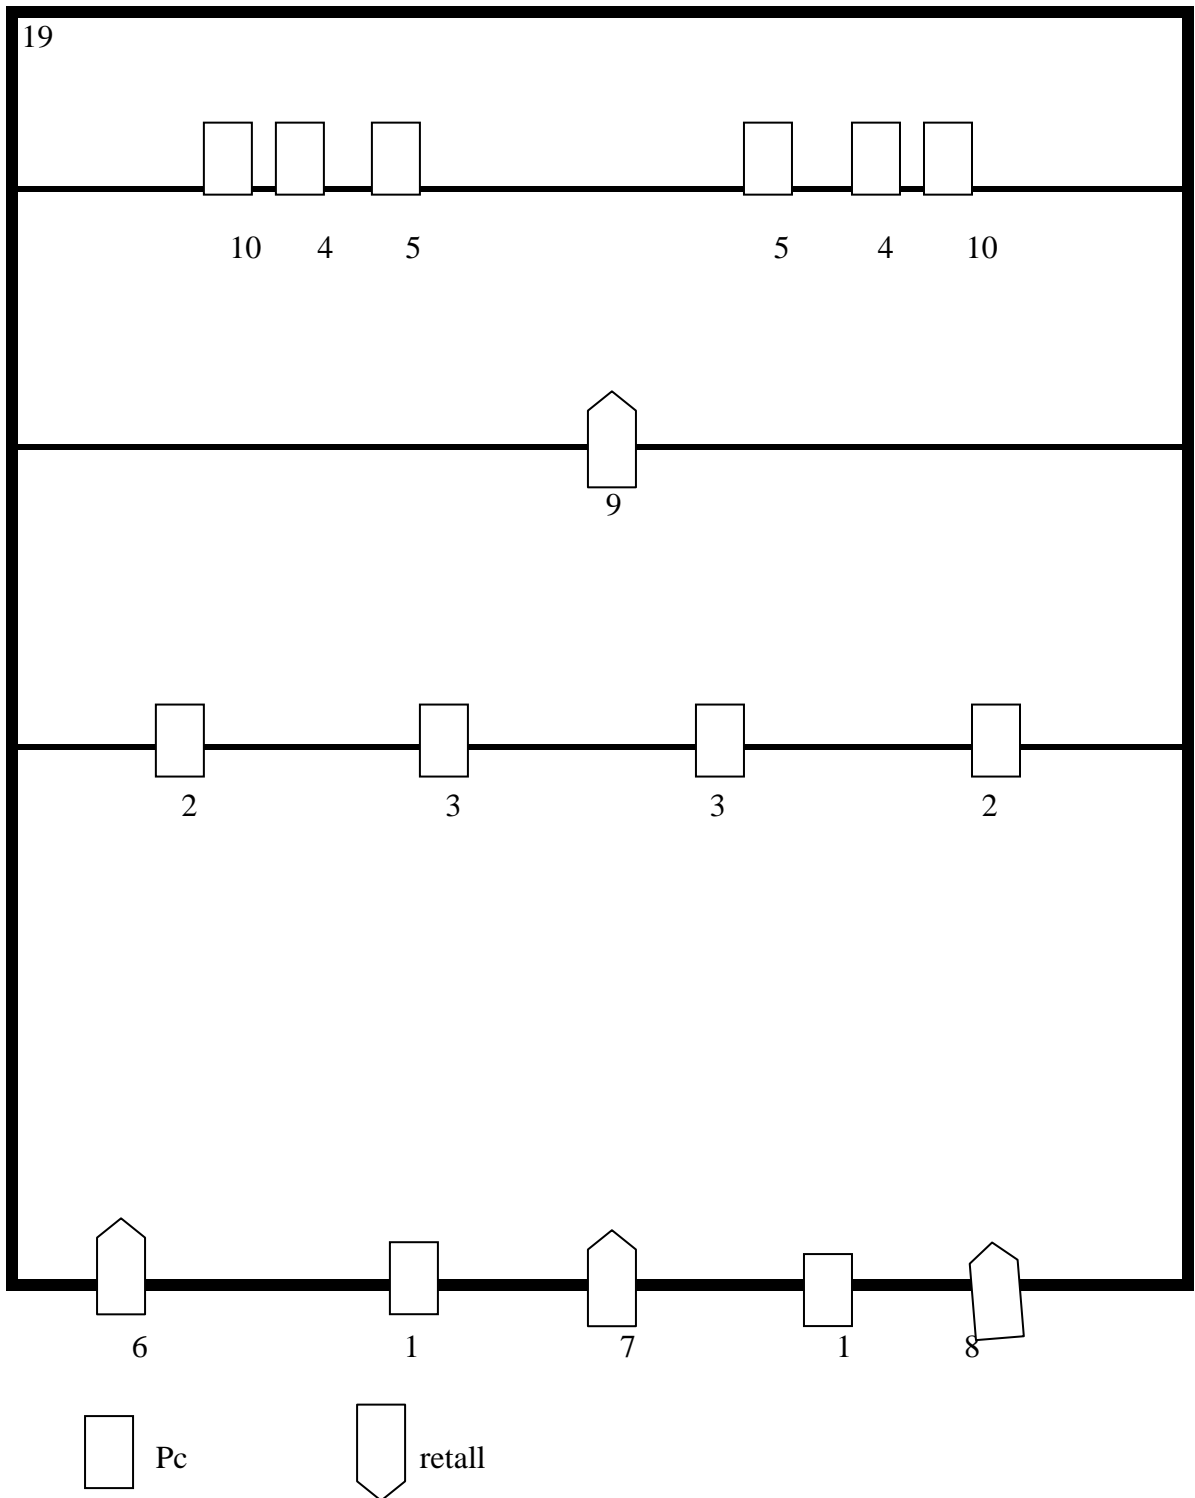

MIMIX

Canals 1 i 2 general frontal (blau).

Canals 3 fronatal caixa (blanc).

Canals 4-5 contra general (càlid / fred)

Canals 6-8, marc

Canal 9 Puntual Diamant.

Fitxa

- **Mides òptimes:** 6 x 6
- **Càmera negra.**

MATERIAL DE LLUMS:

veure plano

INFRAESTRUCTURA

- 3 barres electrificades escenari.
- Pont frontal.
- Presa de corrent directa al centre escenari, al fons.

SO

- P.A segons característiques de la sala.
- dos monitors.